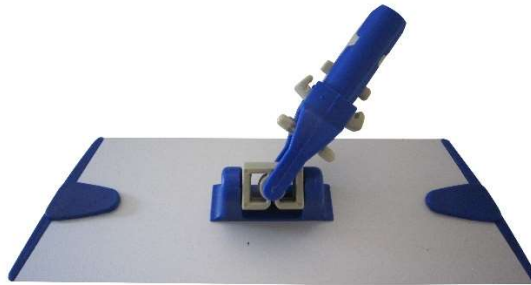

## Aluminium fremfører 40 cm

**Produktbeskrivelse:** Aluminium fremfører med burrebånd og låsefunktion, 40 cm

**Indhold:** Aluminium, plast

**Anvendelse:** Bruges med våd eller tørmoppe til gulvvask eller tørmopning

**Varenummer:** 11952

**EAN nr.:** 5701084011955

**Bestillingsenheder:** Colli: 10 stk.

**Emballage:** Karton

**Relaterede produkter:** Varenr.: 11939, teleskopskaft med skumgreb, Varenr.: 12747, microfiber universalmoppe, Varenr.: 13567, microfiber tørmoppe. Kan bruges til alle skafter med klik, samt til alle mopper 40-45 cm med burrebånd.